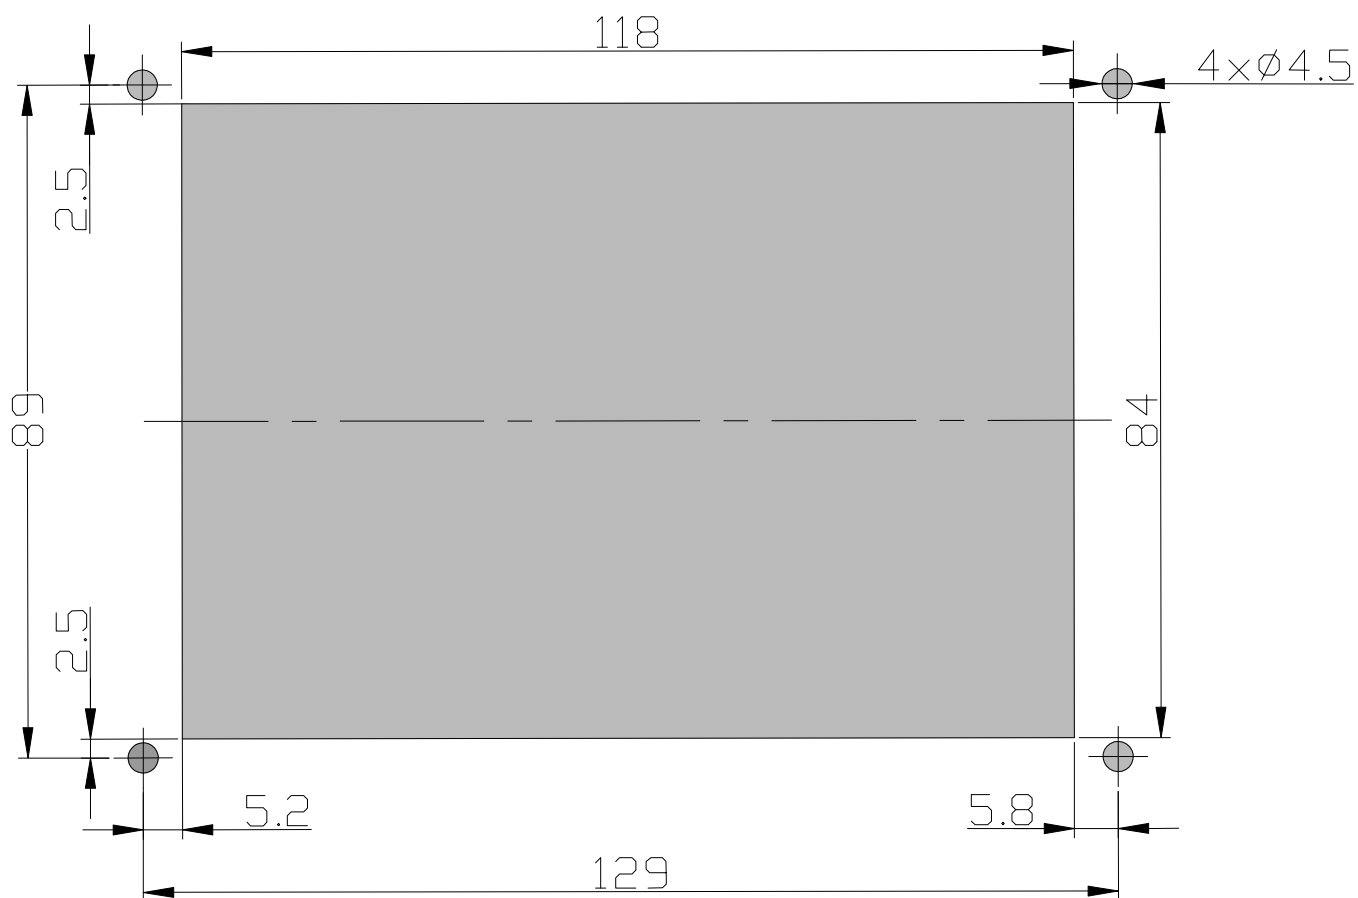

Ausbruch / cut out 1:1 in mm für / for
PC430T + PC433T + HMI430T

Druckeinstellungen: zentriert, 1:1, A4
Printer settings: centered, 1:1, A4

INSEVIS Am Weichselgarten 7 D-91058 Erlangen	Dateiname / Filename: CutOut_35_all_1-1.pdf
	alle Rechte bei INSEVIS GmbH copyright INSEVIS GmbH